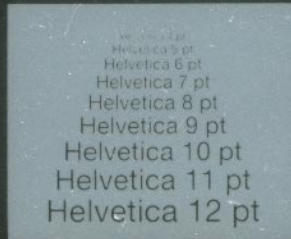

Linie 2 Punkt

Carta 36 Punkt

Carta 24 Punkt

Carta 12 Punkt

Carta 9 Punkt

Carta 7 Punkt

Carta 4 Punkt

1 2 3  
1 2 3  
1 2 3  
1 2 3  
1 2 3

Printed with:  
**Mirror Ink M1**  
+ 10% Stabilizer M1  
Fabric: 120-34 Y

Backed with:  
**Aqua-Jet® FGL M 948**  
+1% Defoamer L36459  
Fabric: 100-40 Y  
Thinner: 5% Water  
Substrate: Makrofol® DE 1-1, 250µm